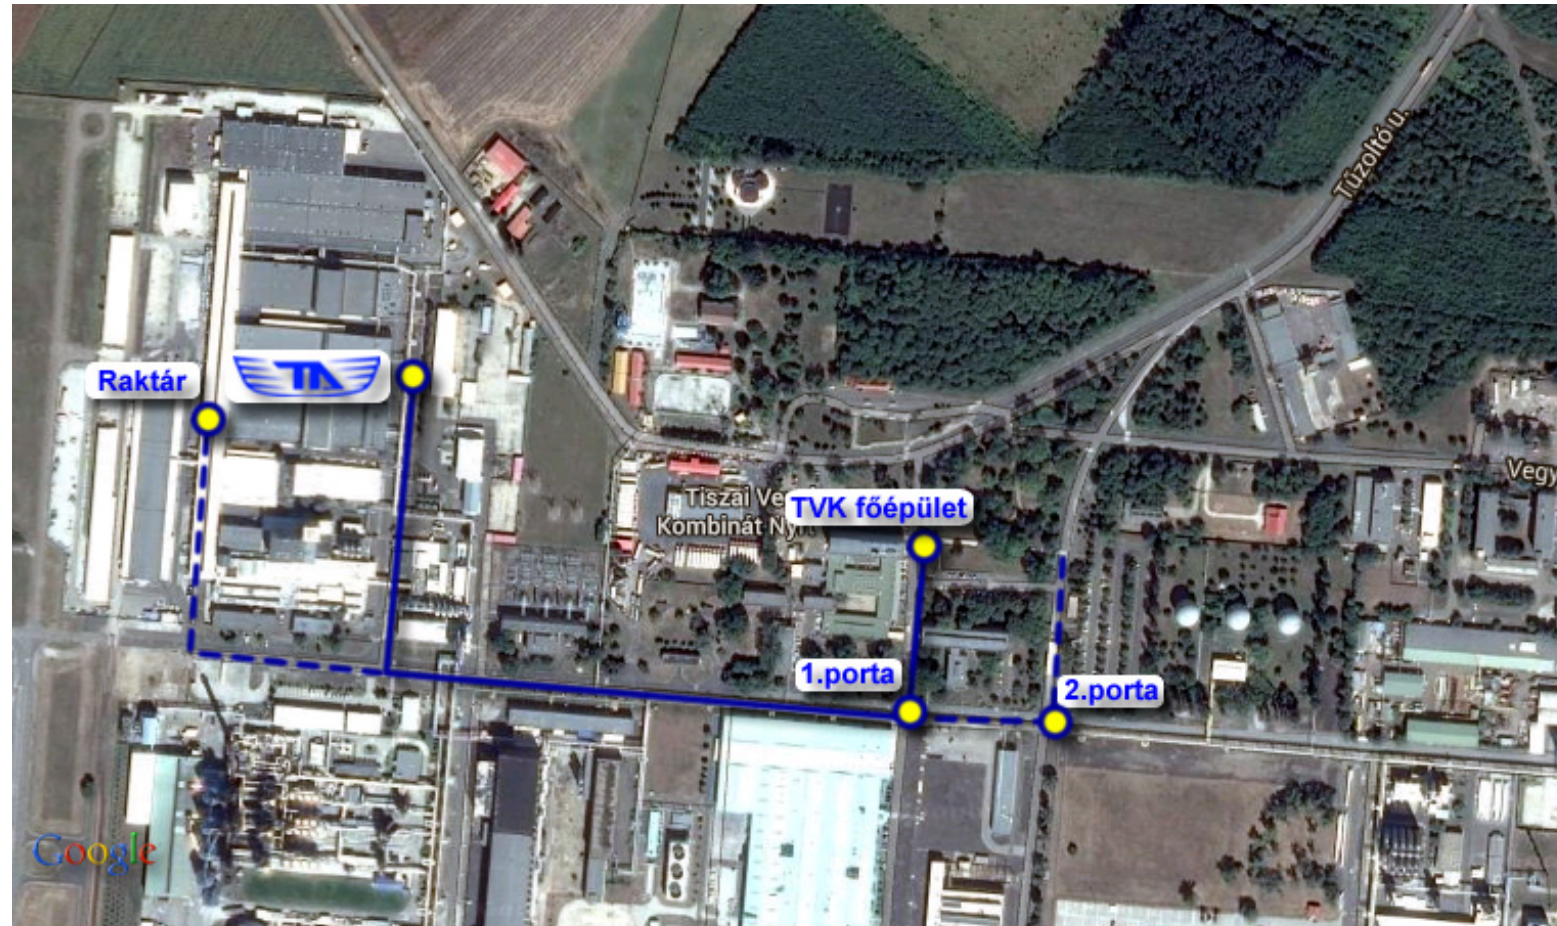

**TVK Nyrt. főépület
GPS koordináták**

**É 47.918165
K 21.029361**

Személyautóval

A megadott GPS koordináták segítségével könnyen elnavigálhat a TVK Nyrt. főépületéhez, ahol belépő igénylése után léphet be az 1-es portán keresztül. A belépő igényléséhez szükség lesz a személyi igazolványára, valamint a jogosítványára.

A portán való áthaladás után a jobb oldali térkép által megadott útvonalat követve juthat el a Tisza Automotive Kft. épületeihez.

Teherautóval

Teherautóval történő belépés a TVK Nyrt. telephelyére a 2-es portán keresztül lehetséges. Belépés után kérjük kövesse a jobb oldali térképen jelölt útvonalat.

Hogyan juthat el hozzánk?

**Tisza Automotive Kft.
3580 Tiszaújváros
TVK Ipartelep 2117/12 hrsz.**